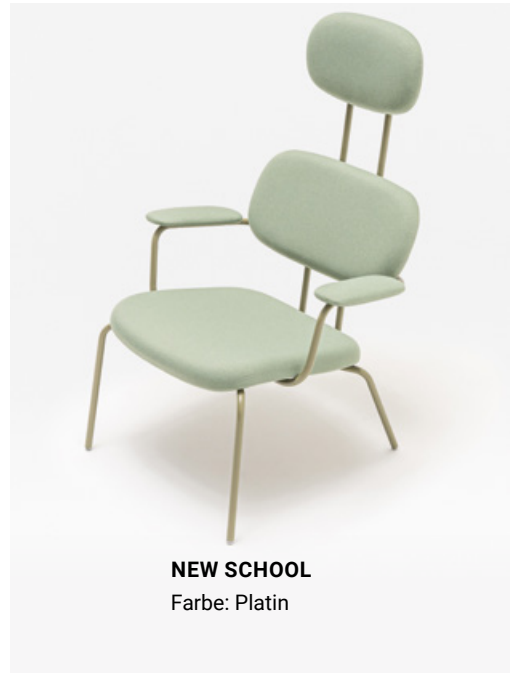

VIELE STUHL-FARBVARIANTEN

BLAZER | 100% Schurwolle, 41 Farben

FENICE | 75% Wolle, 25% Polyamide, 30 Farben

VITA | Vinyl in Lederoptik, 51 Farben

PELLE PLUS | 100% Echtleder, 3 Farben

XTREME | 100% Polyester, 41 Farben

ADVANTAGE | 60% PP, 30% Viskose, 20 Farben

TISCH OGI A Dekor: Schwarz | Gestell: Schwarz
STUHL ULTRA Bezug: Mica-Mint

Highlights

Elektrische Höhenverstellung;
Stabile Betonkonstruktion

Dekor Tischplatte: Furnier Ulme | Korpus: Weiß