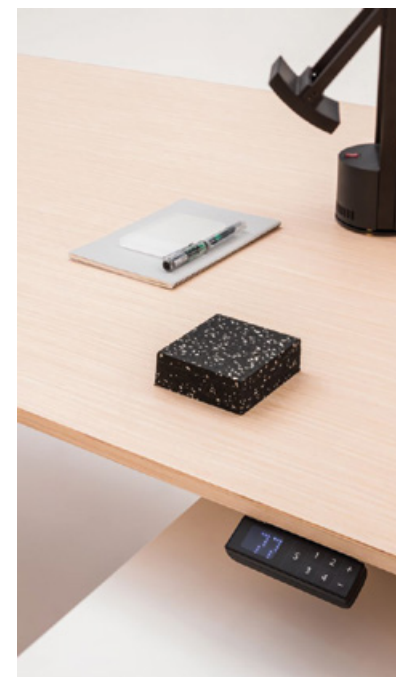

Highlights

Elektrische Höhenverstellung;
Mediabox als Option;
Schubladen mit Selbsteinzugssystem;
Stabile Betonkonstruktion;
Tragkraft 70 kg