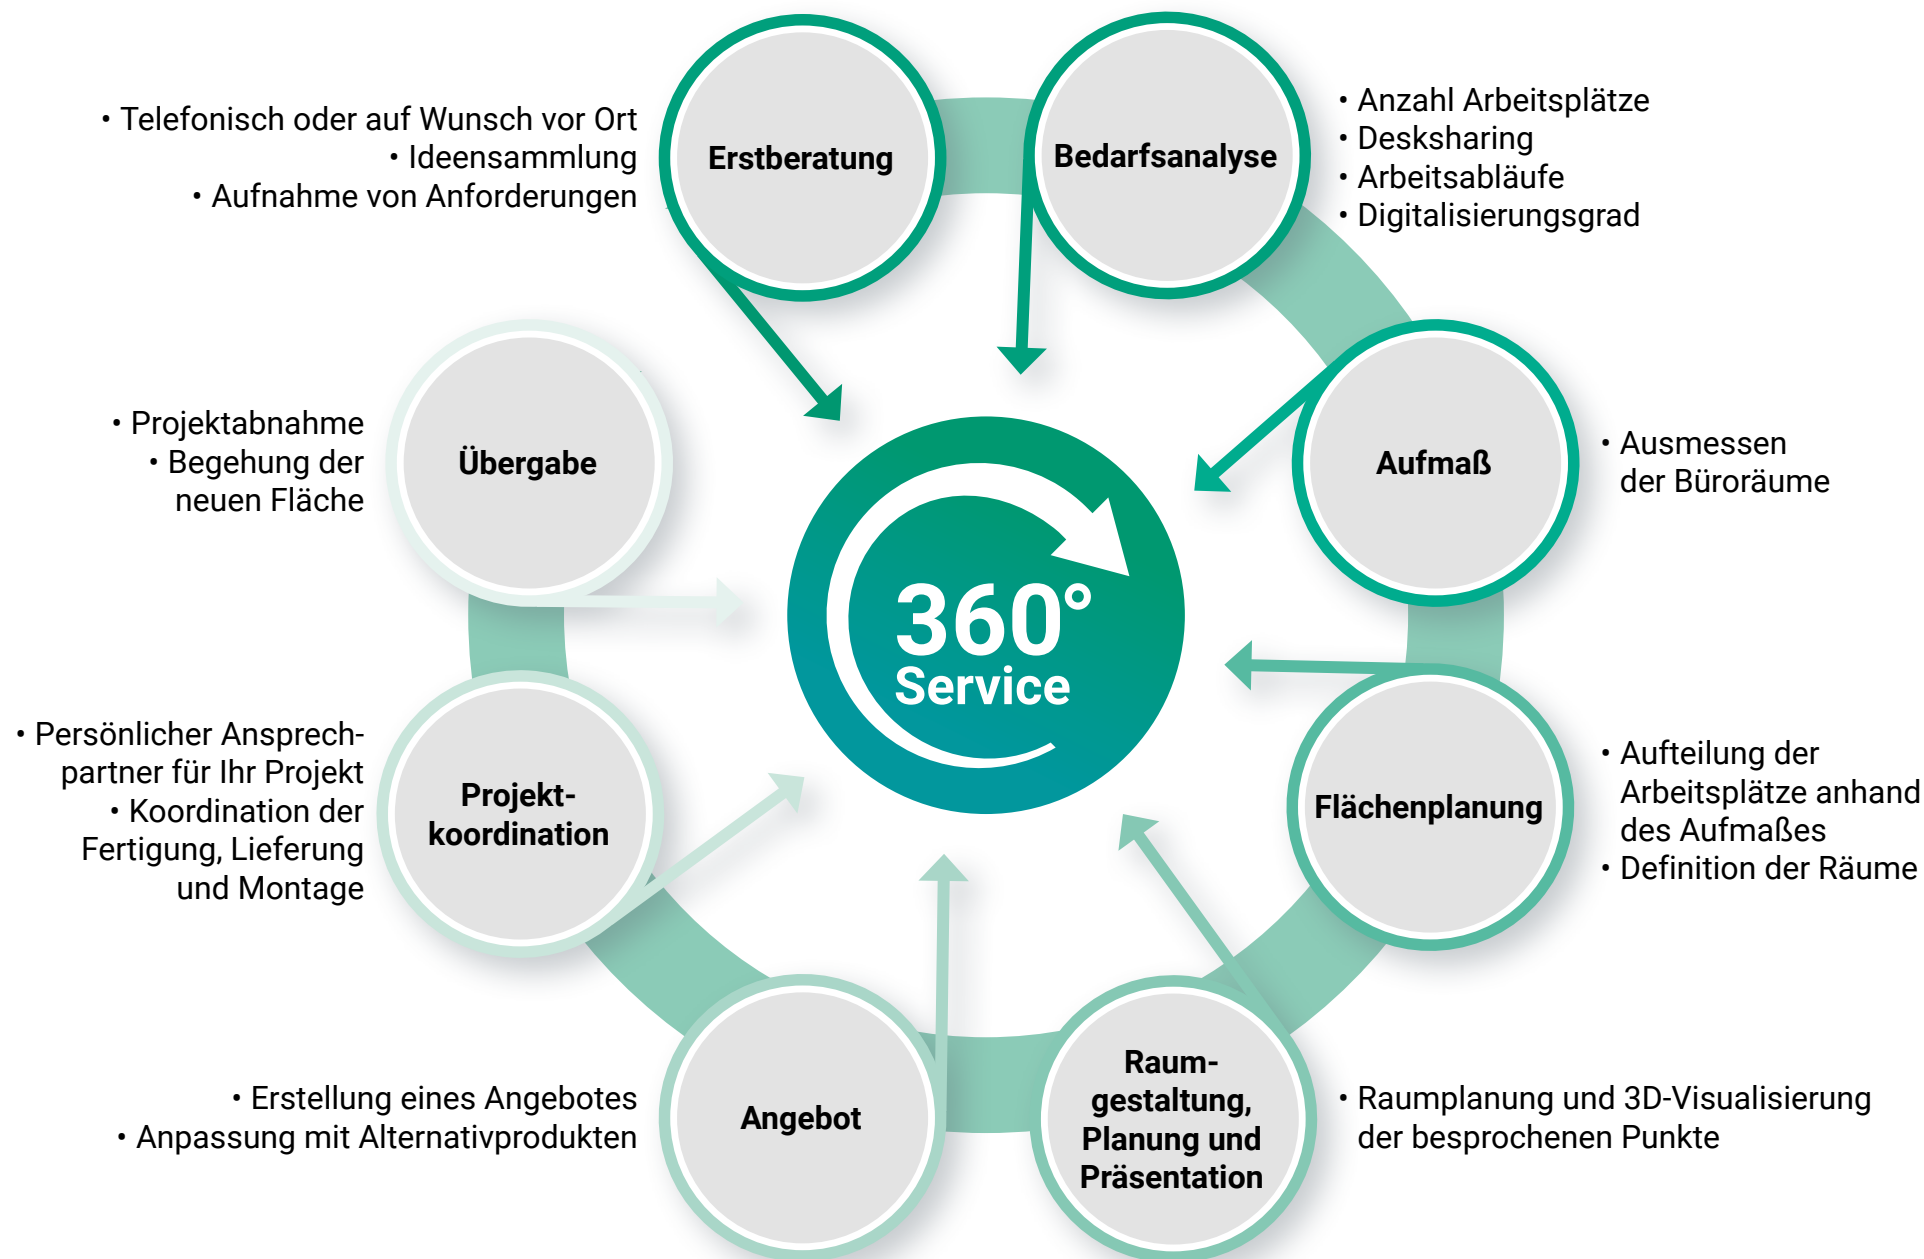

**Vereinbaren Sie jetzt unverbindlich
einen Termin online oder vor Ort!**

soldan.de/bueroplanung

Und so funktioniert 's!

Anhand Ihrer Skizze erstellen wir Ihr persönliches Konzept mit Hilfe modernster CAD-Technik sofort im korrekten Maßstab und Sie erhalten eine kostenlose 2D- und 3D-Visualisierung Ihrer Ideen. Damit bekommen Sie direkt einen konkreten Eindruck von unserer Planung! Wir benötigen lediglich alle relevanten Maßangaben und schon kann es los gehen.