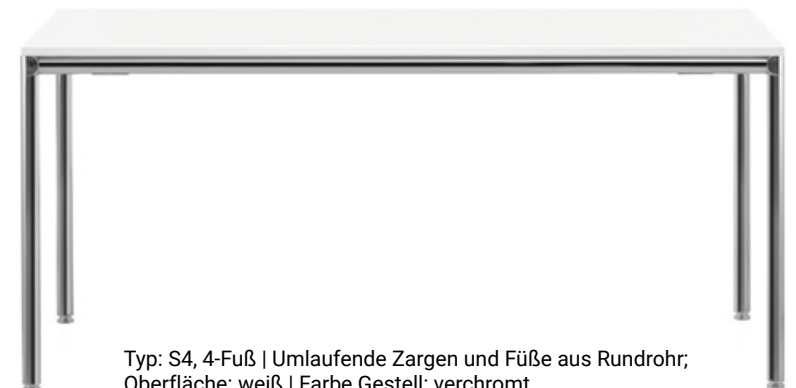

Der M1-Desk vereint filigrane Eleganz mit absoluter Stabilität – selbst auf maximaler Arbeitshöhe. Die stufenlose, elektromotorische Höhenverstellung mit Memory-Funktion und Display sorgt für höchsten Komfort. Die integrierte Sideboard-Anbindung bietet zusätzlichen Stauraum und eine durchdachte Kabelführung. Zudem überzeugt der M1-Desk mit seiner Normkonformität und einem besonders niedrigen Energieverbrauch.

Oberfläche: Dekor Eiche Halifax | Farbe Gestell: verchromt
Kufen: verchromt | Füße: Stellgleiter

Highlights

Elektromotorisch höhenverstellbar;
Made in Germany

Der S-Desk – Flexibilität nach Ihren Wünschen!

Gestalten Sie Ihre Arbeitsumgebung ganz individuell. Die höhenstellbaren Tische sind in verschiedenen Größen erhältlich und fügen sich mit ihren abgerundeten Tischplatten harmonisch in das klare, ästhetische Design ein. Hochwertig in der Verarbeitung und durchdacht in der Funktion, lässt sich der S-Desk mit praktischen Features wie einem Wireless Charging Modul oder einer Netbox erweitern.