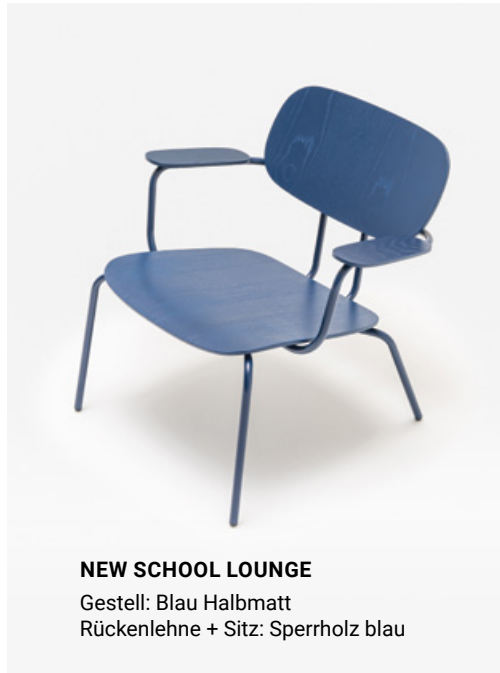

ADVANTAGE | 60% PP, 30% Viskose, 20 Farben

TISCH OGI A Dekor: Schwarz | Gestell: Schwarz
STUHL ULTRA Bezug: Mica-Mint

Highlights

Elektrische Höhenverstellung;
Stabile Betonkonstruktion

Dekor Tischplatte: Furnier Ulme | Korpus: Weiß