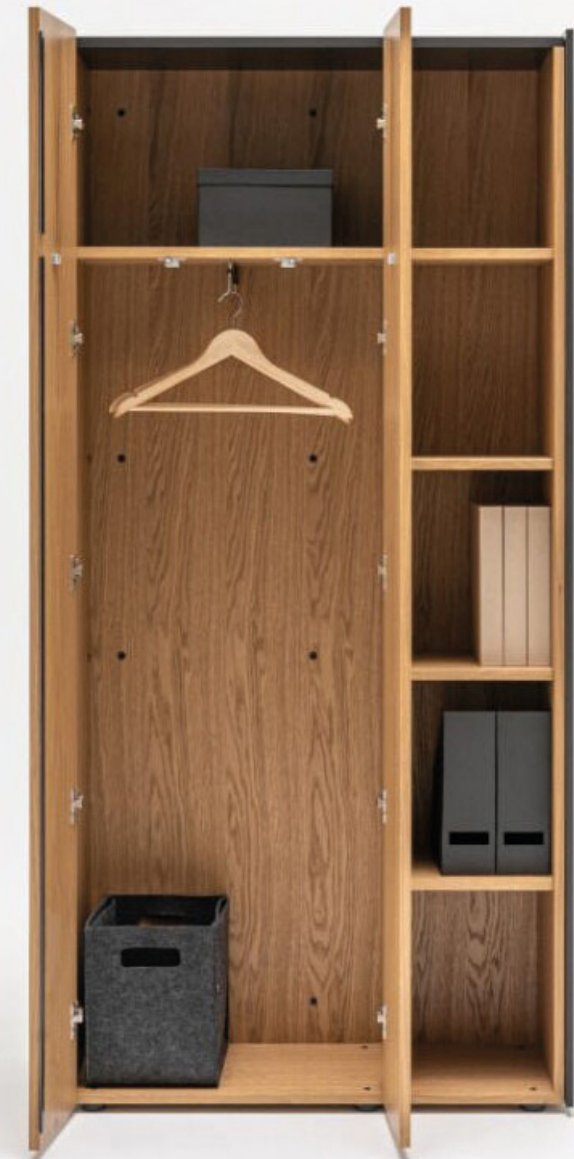

SIDEBOARD VIGA Dekor: Kanadische Eiche

GARDEROBENSCHRANK VIGA Dekor: Kanadische Eiche

DOPPELARBEITSPLATZ VIGA MIT MANAGERSCHRÄNKEN Furnier Eiche Natur

Kompaktes Design, volle Effizienz

Der Doppelarbeitsplatz mit Erweiterung realisiert auf minimaler Fläche das Maximum an vollwertigem Arbeitsplatz – und hält dabei die flexible Option offen noch mehr Raum nach Bedarf bereit zu stellen. Ideal für Büros, die Wert auf effiziente Raumnutzung legen, ohne auf Komfort zu verzichten.